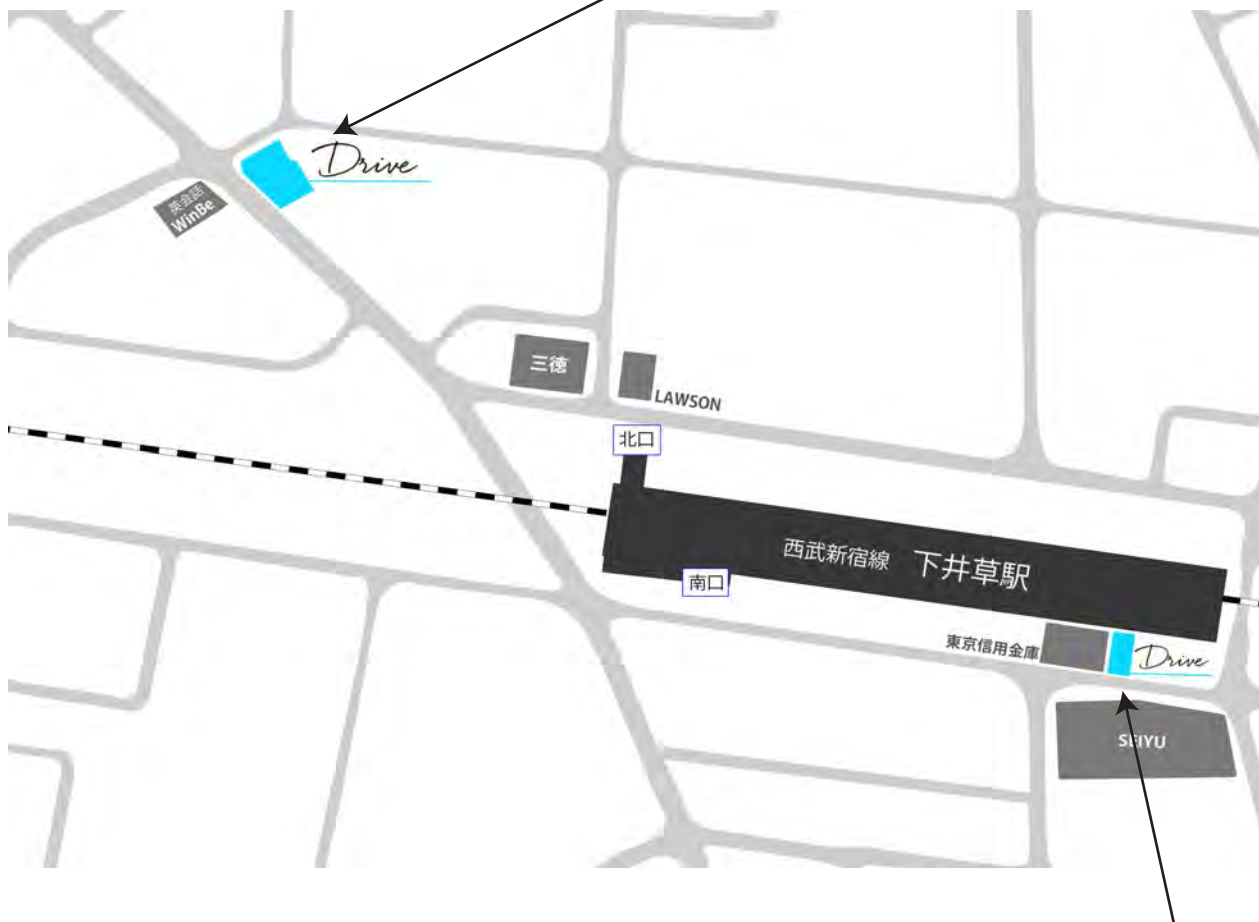

アクセスマップ

■アニメーション制作部

〒167-0021 東京都杉並区井草 1-6-8 ボヌール井草 2F

TEL : 03-5929-7761 / FAX : 03-5929-7780

■経営企画本部・経理部・総務部・音楽制作部

〒167-0022 東京都杉並区下井草 2-44-2 クレール下井草

TEL : 03-6913-7500 / FAX : 03-6913-7526